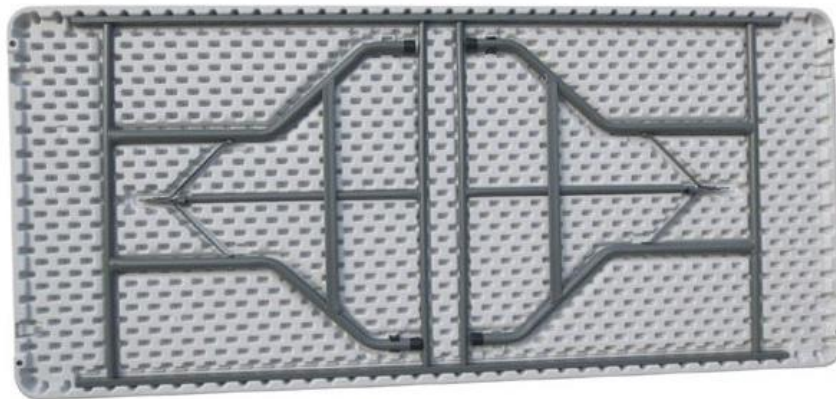

Mobilier :

- Tables rectangle :

152*76 - 183*76 - 200*90

Possibilité de faire une table ovale avec ajout de $\frac{1}{4}$ de lune

- Table ronde en 180

Mange-debout 80d

Avec housse en lycra Noire ou ivoire, et casquette de couleur vert anis, rouge, blanche, ivoire et noire

Chaise Banquet en PVC Blanche

Housse de chaise en Lycra Blanche

Housse de chaise Ivoire

Loc vaisselle 64

Zone Artisanale Samadet 64800 Bourdettes

Tel : 0559610749

Mail : locvaisselle64@hotmail.fr